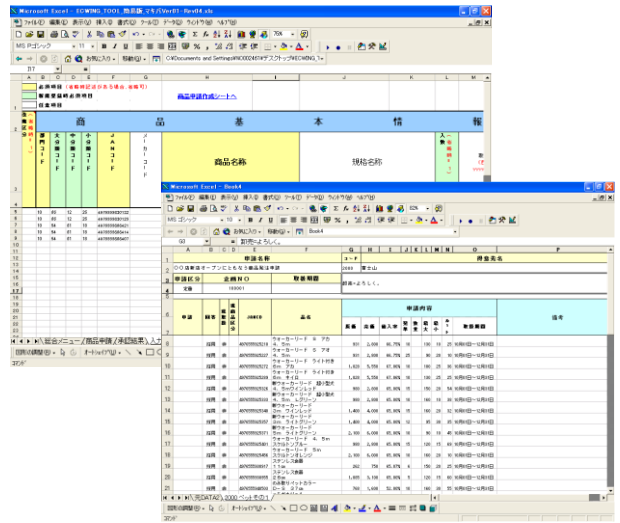

一気に登録

間違い撲滅

ウイルス阻止

商談サポート機能

お客様のご要望により、商談サポート機能も装備

- 小売業の最適品揃えを支える迅速な対応をサポート
- 卸売業の効率かつ効果的な営業活動をサポート

Web画面サンプル

無償Excelツール(登録・確認用)

基幹システムデータ連携機能により即販売へ

- 小売業の商品展開、最適品揃えのスピードアップ
- 良い商品をより早く陳列、販売までの効率化をはかる

OS : Windows7/8.1
 メモリ : 2GB以上
 ブラウザ : Internet Explorer 10/11
 必要ソフト : Microsoft Excel2003/2007/2010/2013

【登録商標】
 ・Internet Explorerは、Microsoft Corp.の登録商標です。
 ・WindowsはMicrosoft Corp.の登録商標です。
 ・Microsoft Excelは、Microsoft Corp.の登録商標です。
 ・その他、記載されている会社名、製品名は各社の商標及び登録商標です。