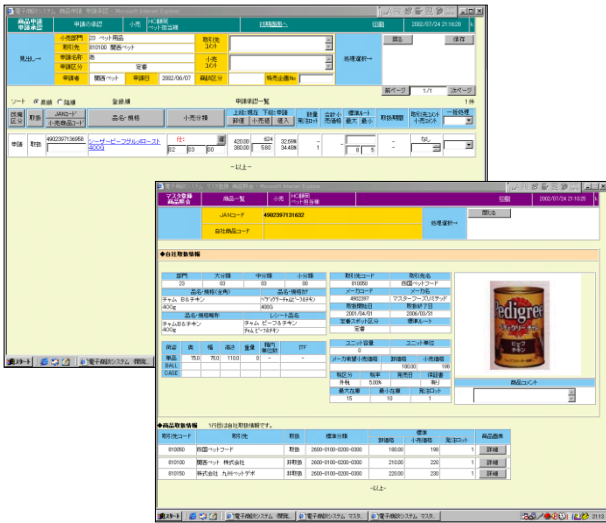

入力

用紙だったり、Excelだったり**面倒**！？
何度言っても登録**間違い**するなあ！？

作業性up

商品登録の方法は1つのみ！
価格確認後、承認クリックのみ！

保護

メールのファイルが**ウイルス**にかかっている！？
違う会社の情報？うちの**大丈夫**！？

安全・第一

ウイルスはありえない！
宛て先は間違いなし！

一気に登録

間違い撲滅

ウイルス阻止

商談サポート機能

お客様のご要望により、商談サポート機能も装備

- 小売業の最適品揃えを支える迅速な対応をサポート
- 卸売業の効率かつ効果的な営業活動をサポート

Web画面サンプル

無償Excelツール(登録・確認用)

基幹システムデータ連携機能により即販売へ

- 小売業の商品展開、最適品揃えのスピードアップ
- 良い商品をより早く陳列、販売までの効率化をはかる

OS : Windows7/8.1
 メモリ : 2GB以上
 ブラウザ : Internet Explorer 10/11
 必要ソフト : Microsoft Excel2003/2007/2010/2013

【登録商標】
 ・Internet Explorerは、Microsoft Corp.の登録商標です。
 ・WindowsはMicrosoft Corp.の登録商標です。
 ・Microsoft Excelは、Microsoft Corp.の登録商標です。
 ・その他、記載されている会社名、製品名は各社の商標及び登録商標です。